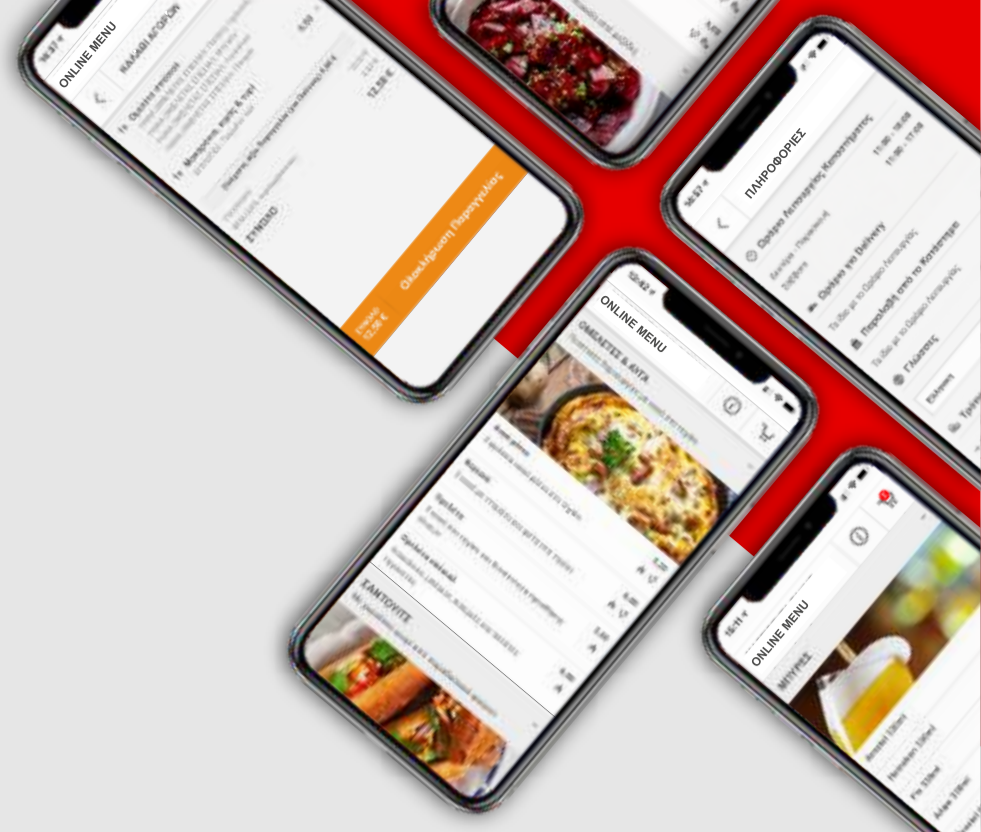

efood your business

Τιμοκατάλογος

#φαγητό #ποτό #καφές #γλυκό

	Max	Smart	Economy
Μηνιαία συνδρομή	25€/μήνα	35€/μήνα	65€/μήνα
Συχνότητα πληρωμής	Κάθε 12 μήνες	Κάθε 3 μήνες	Κάθε μήνα
Κόστος εγκατάστασης	200€	200€	Δωρεάν
Χρόνος δέσμευσης	Χωρίς δέσμευση	Χωρίς δέσμευση	12 μήνες
Τέλος αποσύνδεσης	Δωρεάν	Δωρεάν	300€
Online μενού			
Παραγγελία από ιστοσελίδα	●	●	●
Παραγγελία από Facebook app	●	●	●
Σχεδιασμός για κινητά, τάμπλετ & υπολογιστές	●	●	●
Προσαρμογή λογοτύπου, μενού, φωτογραφιών	●	●	●
Μοντέρνα εμφάνιση με εύκολο μενού πλοήγησης	●	●	●
Καταχώρηση στοιχείων παραγγελίας από τον πελάτη	●	●	●
Επιλογή τρόπου πληρωμής για κάθε παραγγελία	●	●	●
Παραγγελίες delivery	●	●	●
Παραγγελίες take away	●	●	●
Παραγγελίες καταστήματος	●	●	●
Γρήγορη διαδικασία ολοκλήρωσης παραγγελιών	●	●	●
Delivery αποκλειστικά εντός επιλεγμένων ορίων	●	●	●
Γρήγορη ενημέρωση με αυτόματα μηνύματα	●	●	●
Προσαρμοσμένη διεύθυνση URL για το eshop	●	●	●
Μετάφραση eshop σε 51 ξένες γλώσσες	●	●	●
Πρόγραμμα διαχείρισης			
Σύνδεση από κινητό, τάμπλετ ή υπολογιστή	●	●	●
Διαδικτυακή λειτουργία με αποθήκευση στο cloud	●	●	●
Στατιστικά στοιχεία με γραφικές παραστάσεις	●	●	●
Επιλογή ορίων delivery από χάρτες Google maps	●	●	●
Δυνατότητα ορισμού πολλαπλών περιοχών delivery	●	●	●
Διαφορετικό ωραίο λειτουργίας για κάθε υπηρεσία	●	●	●
Real time ενημέρωση πληροφοριών eshop	●	●	●
Γρήγορη απενεργοποίηση μη διαθέσιμων προϊόντων	●	●	●
Ειδοποίηση για κλείσιμο ή αποσύνδεση eshop	●	●	●
Άμεση εκκαθάριση & διαθεσιμότητα εισπράξεων	●	●	●
Νόμιμη & ασφαλής σύνδεση με όλες τις τράπεζες	●	●	●
Προσθήκη νέων εφαρμογών με χρήση API	●	●	●
Εφαρμογή παραγγελιοληψίας			
Οπτική & ηχητική ειδοποίηση για νέες παραγγελίες	●	●	●
Αναμονή έως 3 λεπτά για αποδοχή νέας παραγγελίας	●	●	●
Αυτόματη απόρριψη παραγγελιών μετά από αδράνεια	●	●	●
Ειδοποίηση & αυτόματο email αποδοχής ή απόρριψης	●	●	●
Καταγραφή διεύθυνσης IP για κάθε παραγγελία	●	●	●
Εκτύπωση σχετικών συνοδευτικών εντύπων	●	●	●
Πύλες πληρωμών			
Μετρητά στην παραλαβή ή παράδοση	●	●	●
Τερματικό POS στην παραλαβή ή παράδοση	●	●	●
Υπηρεσία χρέωσης call back	●	●	●
Online πληρωμές με πιστωτική ή χρεωστική κάρτα	40€/μήνα	40€/μήνα	40€/μήνα
Πρόσθετες υπηρεσίες			
Εκπαίδευση στην χρήση, λειτουργία & διαχείριση	●	●	●
Πληρής τεχνική υποστήριξη	●	●	●
100% εγγύηση καλής λειτουργίας & διαθεσιμότητας	●	●	●
Πιστοποιημένη εφαρμογή για Android	70€/μήνα	70€/μήνα	70€/μήνα
Πιστοποιημένη εφαρμογή για iOS	110€/μήνα	110€/μήνα	110€/μήνα
Διαφημίσεις & προωθητικές ενέργειες	●	●	●
Εύκολη ενσωμάτωση σε πολιτική απορρήτου GDPR	●	●	●
Επίσημες ενημερώσεις εφαρμογών & λειτουργιών	●	●	●